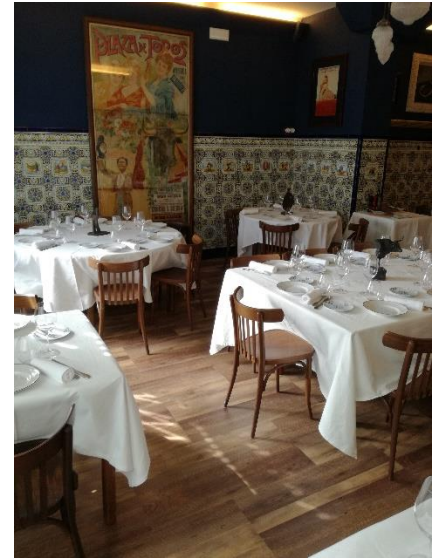

Suelos y paredes Vinílicos

HOSTELERÍA
COMERCIOS
OFICINAS

PAVIMENTOS
PAREDES
COVERING

Restyling Rte Casa Leopoldo (Bcn)

REVESTIMIENTOS VINÍLICOS

Aplicaciones Vinílicas para Reformas y Obra Nueva

Una solución PRÁCTICA Y EFICAZ para realizar instalaciones y reformas sin los inconvenientes de las obras y en tiempo RECORD